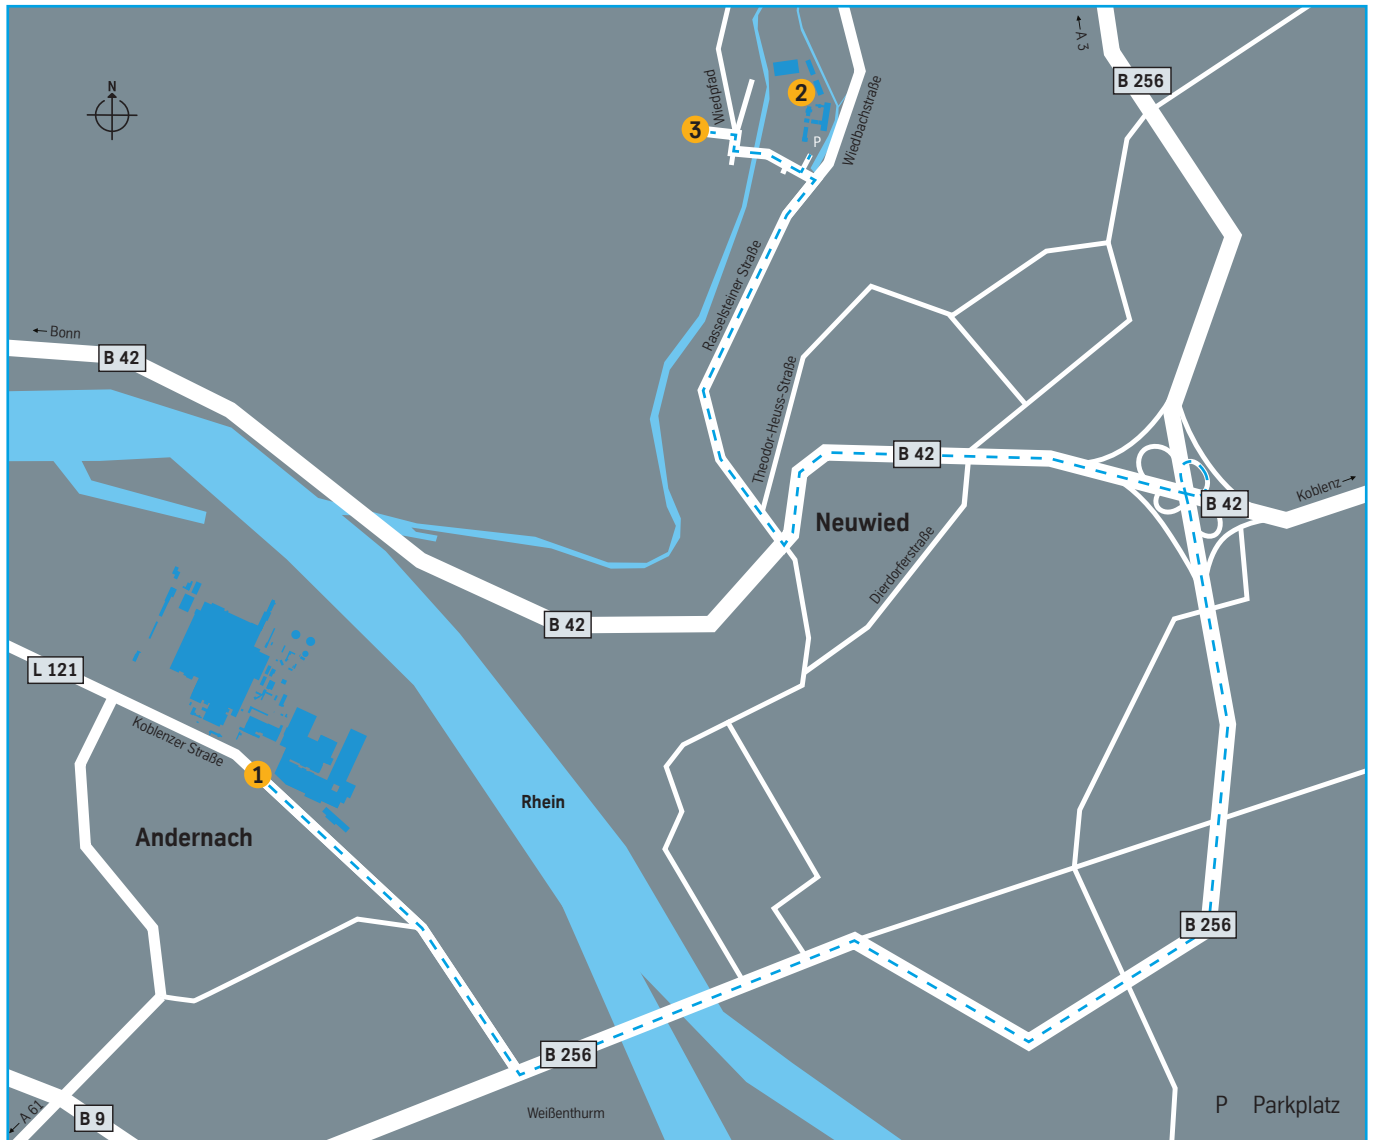

2

Bildungszentrum
Rasselsteiner Straße 105
56564 Neuwied

GPS-Koordinaten: 50.453529, 7.466658

thyssenkrupp

Steel

Packaging Steel Standort Andernach

thyssenkrupp Rasselstein GmbH
Koblenzer Straße 141
56626 Andernach

- 1** Besucherempfang
- 2** Besucherparkplatz
- 3** Vertrieb

thyssenkrupp

Steel

Packaging Steel Bildungszentrum Neuwied

Bildungszentrum
Rasselsteiner Straße 105
56564 Neuwied

GPS-Koordinaten: 50.453529, 7.466658

- 1 thyssenkrupp Rasselstein GmbH
- 2 Bildungszentrum
- 3 Parkrestaurant Nodhausen
- - - Wegstrecke: Standort Andernach – Bildungszentrum Neuwied