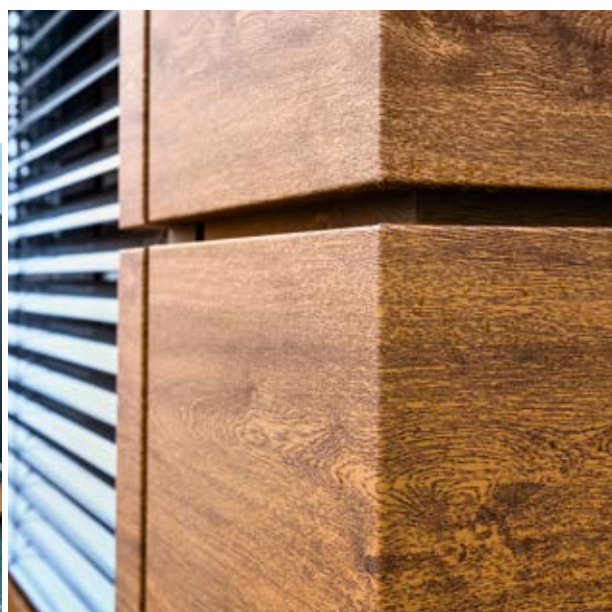

Steel

Natürlich ohne Holz

Projektportrait

Neubau mit pladur® Relief Wood
für MOST Mobiles Special.

thyssenkrupp

Natürlichkeit, modern interpretiert

Die Firma MOST in Fürth ist einer der führenden Hersteller und Vermieter von Spezialfahrzeugen für mobile Promotionaktionen, Popup-Stores, Events und Infokampagnen. Die neu errichtete Firmenzentrale sollte schon von außen genauso ein Blickfang werden wie jedes der von dem Unternehmen konzipierten Fahrzeuge – mit pladur® Relief Wood von thyssenkrupp als Vormaterial für die Fassade.

Günter Hofbauer, Geschäftsführer MOST: „Beim Bau unserer neuen Zentrale wollte ich eine modern anmutende Fassade, die emotional ist und Naturnähe erweckt.“

Projektdetails

Baujahr	2014
Standort	Fürth
Beschichtung	pladur® Relief Wood in Oak
Konstruktionsart	Vorgehängte hinterlüftete Fassade
Bauteil	Fassadenelement – Goldbeck GmbH, Nürnberg
Ausführende Firma	Goldbeck GmbH, Nürnberg
Architekt	Günter Hofbauer und Goldbeck GmbH, Nürnberg

Der Neubau der MOST-Zentrale in Fürth bei Nürnberg ist in hoher Geschwindigkeit fertiggestellt worden. Der gesamte Baukörper des Bürogebäudes ist mit einer vorgehängten hinterlüfteten Fassade verkleidet. Sie zeigt erstmals in voller Pracht die bislang weltweit einzigartigen, speziell beschichteten Stahlpaneele mit kontrastreicher Holzmaserung. MOST-Geschäftsführer Günter Hofbauer dazu: „Diese Fassade unterstreicht bereits von außen unsere Passion für Innovation und Individualität im Kern. Denn unsere Trucks und Info-mobile sind nicht nur von außen auffällig, sondern auch bei der Inneneinrichtung für jeden Kunden echte Meisterwerke.“ Realisiert wurde die Fassade des Verwaltungstraktes mit einem Fassadensystem der Firma Goldbeck, die als Generalunternehmer die Umsetzung des Projektes betreute.